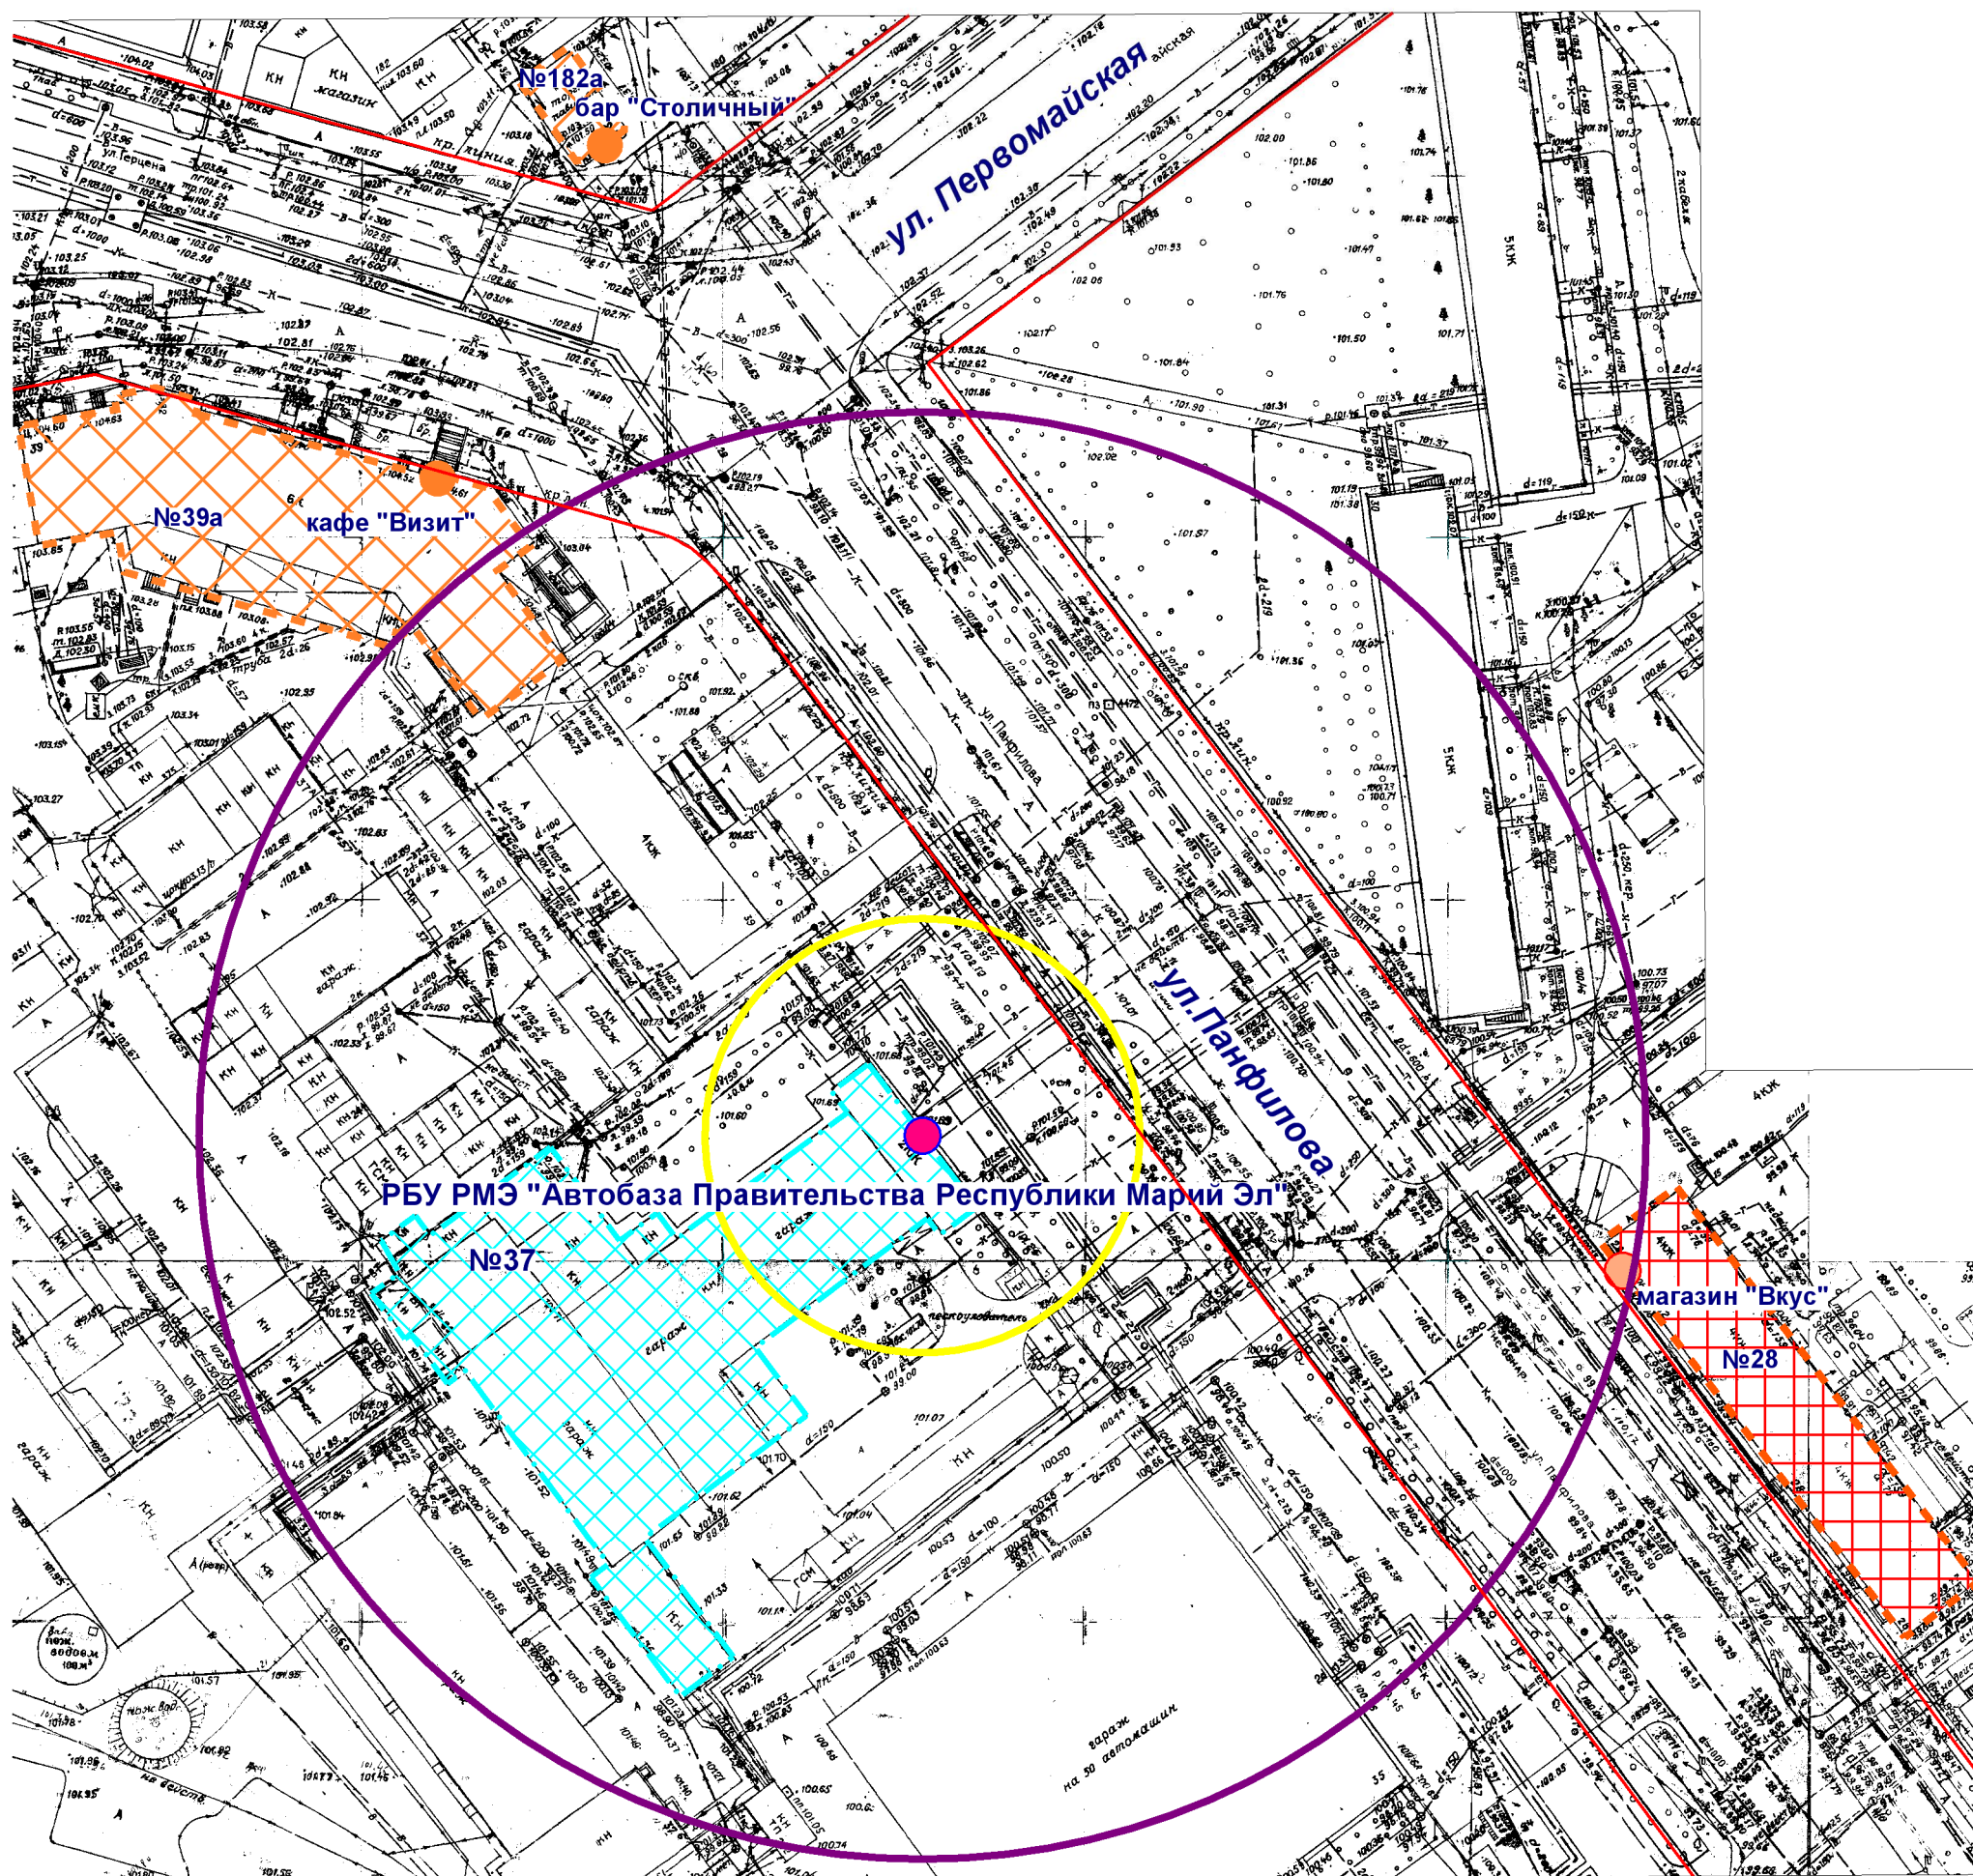

# Схема границ прилегающих территорий

- Входы на объект
- Входы в предприятие торговли
- Входы в предприятие общественного питания
- Территория объекта
- Предприятие общественного питания
- Предприятие торговли
- Радиус 100 м
- Радиус 30 м

МУП "АРХИТЕКТОР"			Заказчик: Администрация городского округа "Город Йошкар-Ола"			
Директор		Парманов	Объект: Государственное бюджетное учреждение Республики Марий Эл "Автобаза Правительства Республики Марий Эл", местоположение: РМЭ, г. Йошкар-Ола, ул. Панфилова, д.37			
И.о. нач. ОИРД		Казакова				
Исполнитель		Казакова				
			Масштаб	Дата	Номер	Листов
			1:1000	09.07.2019	19-237	1